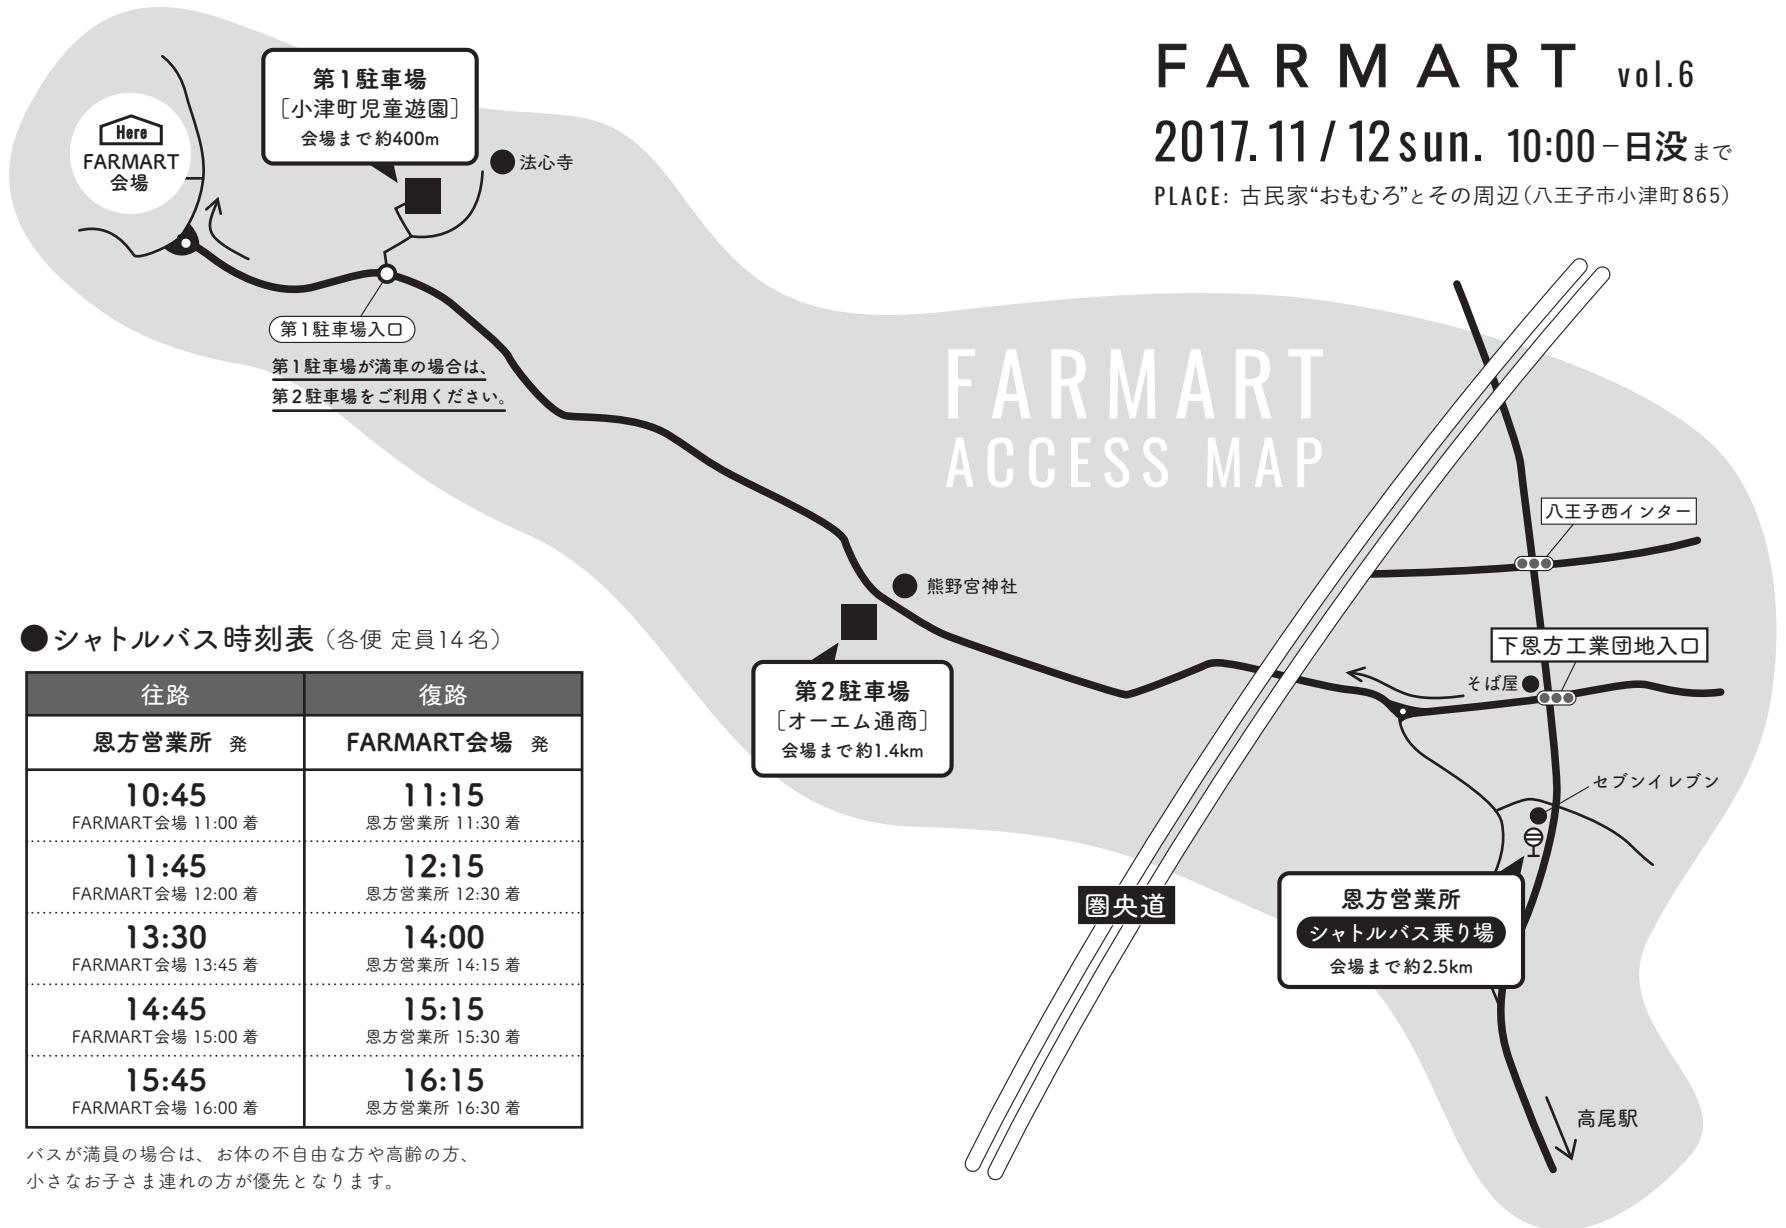

FARMART vol.6

2017.11/12 sun. 10:00 - 日没まで

PLACE: 古民家“おもむろ”とその周辺(八王子市小津町865)

●シャトルバス時刻表 (各便 定員14名)

往路	復路
恩方営業所 発	FARMART会場 発
10:45 FARMART会場 11:00 着	11:15 恩方営業所 11:30 着
11:45 FARMART会場 12:00 着	12:15 恩方営業所 12:30 着
13:30 FARMART会場 13:45 着	14:00 恩方営業所 14:15 着
14:45 FARMART会場 15:00 着	15:15 恩方営業所 15:30 着
15:45 FARMART会場 16:00 着	16:15 恩方営業所 16:30 着

バスが満員の場合は、お体の不自由な方や高齢の方、
小さなお子さま連れの方が優先となります。